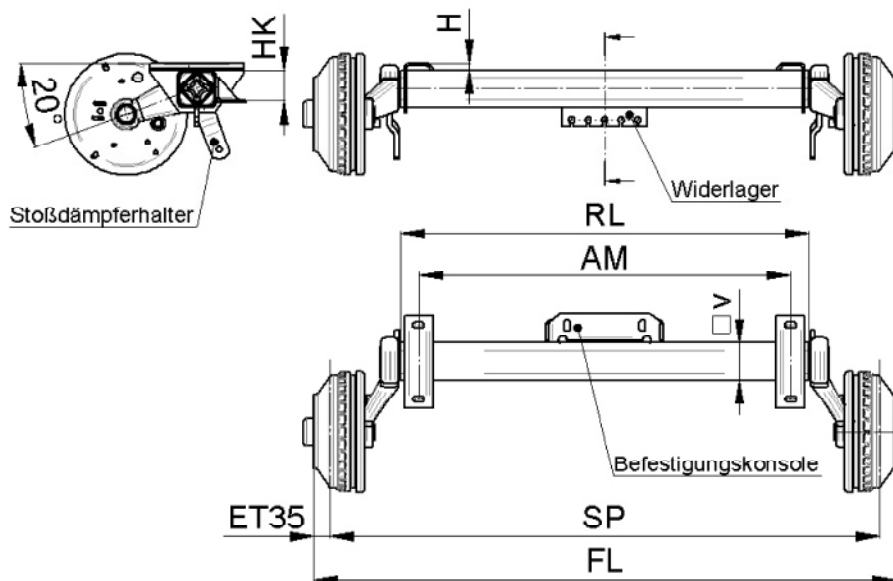

Maßblatt für Gummifederachse mit Trommelbremse

Achsdaten:

Achslast: kg

Auflagemitte AM: mm

Flanschmaß FL: mm

Rohrlänge RL: mm

Auflagebock Typ:

H: B: LA: mm

Stoßdämpferhalter Ja Nein

Widerlager Ja Nein

Befestigungskonsole Ja Nein HK mm

Radanschluß: 4x100, M12x1,5 5x112, M12x1,5 Kegel Kugel

Kundendaten:

Kunde: Kommission:

Bearbeiter: Telefon:

Mailadresse: Telefax: