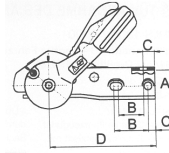

Antischlingerkupplung AL-KO

AL-KO AKS 1300

Bestell-Nr.	Bis kg	Bohrungen	Anschluss A mm	B mm	C mm	D mm
1225288	1360	M12 Kreuz / M12 Horizontal	45 / 50 35 / 40 / 50	40 mm 50 / 54	18 11	168

AL-KO AKS 3004

Bestell-Nr.	Bis kg	Bohrungen	Anschluss A mm	B mm	C mm	D mm
1225155	3000	M12 Kreuz / M12 Horizontal	45 / 50 36 / 40 / 50	40 mm 50 / 54	18 11	168

Das 3er Pack bestehend aus:

- Schlingerkupplung
- Safety-Compact (Diebstahlsicherung)
- Safety-Ball

Bestell-Nr.	Bezeichnung
1287287	Handgriff abnehmbar f. AKS 2004/3004 alt

AL-KO AKS 3504

Bestell-Nr.	Bis kg	Bohrungen	Anschluss A mm	B mm	C mm	D mm
1225160	3500	M16 Horizontal	60 mm	54	16	171

Die AKS 3504 für AL-KO Auflaufeinrichtungen mit 60 mm Zugstange.

Bestell-Nr.	Bis kg	Bohrungen	Anschluss A mm	B mm	C mm	D mm
1225226	3500	M14 Kreuz / M14 Horizontal	60 mm	54 / 40	15	171

AKS 3504 für Auflaufeinrichtungen anderer Hersteller mit 60 mm Zugstange.