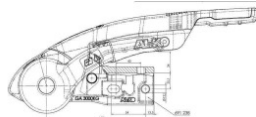

Antischlingerkupplung AL-KO

AL-KO AKS 1300

Bestell-Nr.	Bis kg	Bohrungen	Anschluss A mm	B mm	C mm	D mm
1225288	1360	M12 Kreuz / M12 Horizontal	45 / 50 35 / 40 / 50	40 mm 50 / 54	18 11	168

AL-KO AKS 3004

Bestell-Nr.	Bis kg	Bohrungen	Anschluss A mm	B mm	C mm	D mm
1225155	3000	M12 Kreuz / M12 Horizontal	45 / 50 36 / 40 / 50	40 mm 50 / 54	18 11	168

Das 3er Pack bestehend aus:

- Schlingerkupplung
- Safety-Compact (Diebstahlsicherung)
- Safety-Ball

Bestell-Nr.	Bezeichnung
1287287	Handgriff abnehmbar f. AKS 2004/3004 alt

AL-KO AKS 3504

Bestell-Nr.	Bis kg	Bohrungen	Anschluss A mm	B mm	C mm	D mm
1225160	3500	M16 Horizontal	60 mm	54	16	171