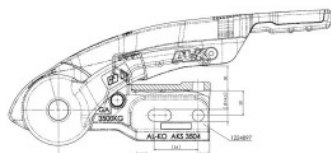

Antischlingerkupplung AL-KO

AL-KO AKS 1300

Bestell-Nr.	Bis kg	Bohrungen	Anschluss A mm	B mm	C mm	D mm
1225288	1360	M12 Kreuz / M12 Horizontal	45 / 50 35 / 40 / 50	40 mm 50 / 54	18 11	168

AL-KO AKS 3004

Bestell-Nr.	Bis kg	Bohrungen	Anschluss A mm	B mm	C mm	D mm
1225155	3000	M12 Kreuz / M12 Horizontal	45 / 50 36 / 40 / 50	40 mm 50 / 54	18 11	168

Das 3er Pack bestehend aus:

- Schlingerkupplung
- Safety-Compact (Diebstahlsicherung)
- Safety-Ball

Bestell-Nr.	Bezeichnung
1287287	Handgriff abnehmbar f. AKS 2004/3004 alt

AL-KO AKS 3504

Bestell-Nr.	Bis kg	Bohrungen	Anschluss A mm	B mm	C mm	D mm
1225160	3500	M16 Horizontal	60 mm	54	16	171